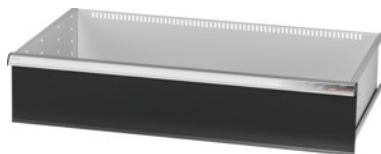

Garant GRIDLINE

Lade, 75 kg, 36×20G, Fronthoogte lade: 200mm**Bestelgegevens**

Bestelnummer	930743 200
GTIN	4062406064167
Artikelklasse	9GK

Omschrijving**Uitvoering:**

100% Volledig uittrekbare lades met geleidingen. Aluminium greeplijst met verwisselbare en opnieuw beschrijfbaar labelstrips.

Stansgaten voor de opname van sleufscheidingsstrips in een raster van 25 mm (vanaf ladefronthoogte 75 mm).

Belastbaarheid 75 kg.

T.b.v.:

Behuizing voor gereedschapskast 40×24G nr. 930735.

Levering:

Lade compleet met telkens 1 paar geleiderails.

Kleur:

Laderomp lichtgrijs, RAL 7035, fronten antracietgrijs, RAL 7016, **poedercoating. Laderomp niet configureerbaar, altijd lichtgrijs, RAL 7035.**

Technische beschrijving

Fronthoogte	200 mm
Nuttig ladeoppervlak in G	36×20
Gewicht	20 kg
Lades/uittrekbare legborden draagvermogen	75 kg
Nuttige hoogte	175 mm
Nuttige diepte in G	20

Nuttige breedte in G	36
Toepassingsgebied	Gereedschapskast
Nuttige diepte	500 mm
Nuttige breedte	900 mm
met individuele ladeontgrendeling	nee
Materiaaldikte	1,2 mm
Uittrekbaarheid lade (gedeeltelijk/volledig uittrekbaar)	100 %
Kleuren	RAL 9002, 7035, 7005, 7016, 6011, 5018, 5012, 5011, 5005, 3003
Lades nuttige breedte × nuttige diepte in G	36×20G
Producttype	Lade