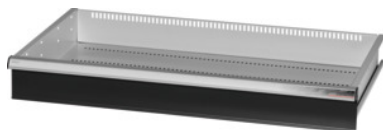

Garant GRIDLINE

**Lade, 200 kg, 36×20G, fronthoogte lade: 125mm****Bestelgegevens**

Bestelnummer	930745 125
GTIN	4062406064211
Artikelklasse	9GK

**Omschrijving****Uitvoering:**

**100% Volledig uittrekbare lades** met geleidingen. Aluminium greeplijst met verwisselbare en opnieuw beschrijfbaar labelstrips.

Stansgaten voor de opname van sleuvscheidingsstrips in een raster van 25 mm (vanaf ladefronthoogte 75 mm).

Belastbaarheid 200 kg.

**T.b.v.:**

Behuizing voor gereedschapskast 40×24G nr. 930735.

**Levering:**

Lade compleet met telkens 1 paar geleiderails.

**Kleur:**

Laderomp lichtgrijs, RAL 7035, fronten antracietgrijs, RAL 7016, **poedercoating. Laderomp niet configureerbaar, altijd lichtgrijs, RAL 7035.**

**Technische beschrijving**

Lades/uittrekbare legborden draagvermogen	200 kg
Nuttige hoogte	100 mm
Gewicht	17 kg
Fronthoogte	125 mm
Nuttig ladeoppervlak in G	36×20
Nuttige diepte in G	20
Nuttige breedte in G	36

Toepassingsgebied	Gereedschapskast
Nuttige breedte	900 mm
Nuttige diepte	500 mm
met individuele ladeontgrendeling	nee
Materiaaldikte	1,2 mm
Uittrekbaarheid lade (gedeeltelijk/volledig uittrekbaar)	100 %
Kleuren	RAL 9002, 7035, 7005, 7016, 6011, 5018, 5012, 5011, 5005, 3003
Lades nuttige breedte x nuttige diepte in G	36x20G
Producttype	Lade