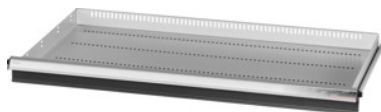

Garant GRIDLINE

**Lade, 200 kg, 36×20G, fronthoogte lade: 75mm****Bestelgegevens**

Bestelnummer	930745 75
GTIN	4062406064198
Artikelklasse	9GK

**Omschrijving****Uitvoering:**

**100% Volledig uittrekbare lades** met geleidingen. Aluminium greeplijst met verwisselbare en opnieuw beschrijfbaar labelstrips.

Stansgaten voor de opname van sleuvscheidingsstrips in een raster van 25 mm (vanaf ladefronthoogte 75 mm).

Belastbaarheid 200 kg.

**T.b.v.:**

Behuizing voor gereedschapskast 40×24G nr. 930735.

**Levering:**

Lade compleet met telkens 1 paar geleiderails.

**Kleur:**

Laderomp lichtgrijs, RAL 7035, fronten antracietgrijs, RAL 7016, **poedercoating. Laderomp niet configureerbaar, altijd lichtgrijs, RAL 7035.**

**Technische beschrijving**

Lades/uittrekbare legborden draagvermogen	200 kg
Nuttig ladeoppervlak in G	36×20
Gewicht	15 kg
Fronthoogte	75 mm
Nuttige hoogte	50 mm
Nuttige breedte in G	36
Nuttige diepte in G	20

Toepassingsgebied	Gereedschapskast
Nuttige diepte	500 mm
Nuttige breedte	900 mm
met individuele ladeontgrendeling	nee
Materiaaldikte	1,2 mm
Uittrekbaarheid lade (gedeeltelijk/volledig uittrekbaar)	100 %
Kleuren	RAL 9002, 7035, 7005, 7016, 6011, 5018, 5012, 5011, 5005, 3003
Lades nuttige breedte × nuttige diepte in G	36×20G
Producttype	Lade