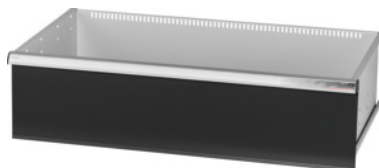

Garant GRIDLINE

Lade, 200 kg, 36×20G, fronthoogte lade: 300mm**Bestelgegevens**

Bestelnummer	930745 300
GTIN	4062406064259
Artikelklasse	9GK

Omschrijving**Uitvoering:**

100% Volledig uittrekbare lades met geleidingen. Aluminium greeplijst met verwisselbare en opnieuw beschrijfbaar labelstrips.

Stansgaten voor de opname van sleuvscheidingsstrips in een raster van 25 mm (vanaf ladefronthoogte 75 mm).

Belastbaarheid 200 kg.

T.b.v.:

Behuizing voor gereedschapskast 40×24G nr. 930735.

Levering:

Lade compleet met telkens 1 paar geleiderails.

Kleur:

Laderomp lichtgrijs, RAL 7035, fronten antracietgrijs, RAL 7016, **poedercoating. Laderomp niet configureerbaar, altijd lichtgrijs, RAL 7035.**

Technische beschrijving

Gewicht	24 kg
Nuttig ladeoppervlak in G	36×20
Nuttige hoogte	275 mm
Lades/uittrekbare legborden draagvermogen	200 kg
Fronthoogte	300 mm
Nuttige diepte in G	20

Nuttige breedte in G	36
Toepassingsgebied	Gereedschapskast
Nuttige diepte	500 mm
Nuttige breedte	900 mm
met individuele ladeontgrendeling	nee
Materiaaldikte	1,2 mm
Uittrekbaarheid lade (gedeeltelijk/volledig uittrekbaar)	100 %
Kleuren	RAL 9002, 7035, 7005, 7016, 6011, 5018, 5012, 5011, 5005, 3003
Lades nuttige breedte × nuttige diepte in G	36×20G
Producttype	Lade