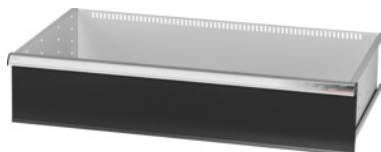

Garant GRIDLINE

Lade, 200 kg, 36×20G, fronthoogte lade: 200mm**Bestelgegevens**

Bestelnummer	930745 200
GTIN	4062406064235
Artikelklasse	9GK

Omschrijving**Uitvoering:**

100% Volledig uittrekbare lades met geleidingen. Aluminium greeplijst met verwisselbare en opnieuw beschrijfbaar labelstrips.

Stansgaten voor de opname van sleufscheidingsstrips in een raster van 25 mm (vanaf ladefronthoogte 75 mm).

Belastbaarheid 200 kg.

T.b.v.:

Behuizing voor gereedschapskast 40×24G nr. 930735.

Levering:

Lade compleet met telkens 1 paar geleiderails.

Kleur:

Laderomp lichtgrijs, RAL 7035, fronten antracietgrijs, RAL 7016, **poedercoating. Laderomp niet configureerbaar, altijd lichtgrijs, RAL 7035.**

Technische beschrijving

Gewicht	20 kg
Lades/uittrekbare legborden draagvermogen	200 kg
Fronthoogte	200 mm
Nuttige hoogte	175 mm
Nuttig ladeoppervlak in G	36×20
Nuttige diepte in G	20

Nuttige breedte in G	36
Toepassingsgebied	Gereedschapskast
Nuttige breedte	900 mm
Nuttige diepte	500 mm
met individuele ladeontgrendeling	nee
Materiaaldikte	1,2 mm
Uittrekbaarheid lade (gedeeltelijk/volledig uittrekbaar)	100 %
Kleuren	RAL 9002, 7035, 7005, 7016, 6011, 5018, 5012, 5011, 5005, 3003
Lades nuttige breedte × nuttige diepte in G	36×20G
Producttype	Lade