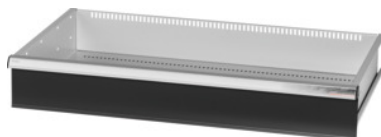

Garant GRIDLINE

Lade, 200 kg, 36×20G, fronthoogte lade: 150mm**Bestelgegevens**

Bestelnummer	930745 150
GTIN	4062406064228
Artikelklasse	9GK

Omschrijving**Uitvoering:**

100% Volledig uittrekbare lades met geleidingen. Aluminium greeplijst met verwisselbare en opnieuw beschrijfbare labelstrips.

Stansgaten voor de opname van sleuvscheidingsstrips in een raster van 25 mm (vanaf ladefronthoogte 75 mm).

Belastbaarheid 200 kg.

T.b.v.:

Behuizing voor gereedschapskast 40×24G nr. 930735.

Levering:

Lade compleet met telkens 1 paar geleiderails.

Kleur:

Laderomp lichtgrijs, RAL 7035, fronten antracietgrijs, RAL 7016, **poedercoating. Laderomp niet configureerbaar, altijd lichtgrijs, RAL 7035.**

Technische beschrijving

Fronthoogte	150 mm
Nuttig ladeoppervlak in G	36×20
Lades/uittrekbare legborden draagvermogen	200 kg
Nuttige hoogte	125 mm
Gewicht	18 kg
Nuttige breedte in G	36
Nuttige diepte in G	20

Toepassingsgebied	Gereedschapskast
Nuttige breedte	900 mm
Nuttige diepte	500 mm
met individuele ladeontgrendeling	nee
Materiaaldikte	1,2 mm
Uittrekbaarheid lade (gedeeltelijk/volledig uittrekbaar)	100 %
Kleuren	RAL 9002, 7035, 7005, 7016, 6011, 5018, 5012, 5011, 5005, 3003
Lades nuttige breedte × nuttige diepte in G	36×20G
Producttype	Lade