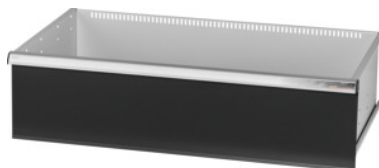

Garant GRIDLINE

Lade, 200 kg, 36×20G, fronthoogte lade: 250mm**Bestelgegevens**

Bestelnummer	930745 250
GTIN	4062406064242
Artikelklasse	9GK

Omschrijving**Uitvoering:**

100% Volledig uittrekbare lades met geleidingen. Aluminium greeplijst met verwisselbare en opnieuw beschrijfbaar labelstrips.

Stansgaten voor de opname van sleufscheidingsstrips in een raster van 25 mm (vanaf ladefronthoogte 75 mm).

Belastbaarheid 200 kg.

T.b.v.:

Behuizing voor gereedschapskast 40×24G nr. 930735.

Levering:

Lade compleet met telkens 1 paar geleiderails.

Kleur:

Laderomp lichtgrijs, RAL 7035, fronten antracietgrijs, RAL 7016, **poedercoating. Laderomp niet configureerbaar, altijd lichtgrijs, RAL 7035.**

Technische beschrijving

Lades/uittrekbare legborden draagvermogen	200 kg
Nuttig ladeoppervlak in G	36×20
Gewicht	22 kg
Nuttige hoogte	225 mm
Fronthoogte	250 mm
Nuttige breedte in G	36

Nuttige diepte in G	20
Toepassingsgebied	Gereedschapskast
Nuttige diepte	500 mm
Nuttige breedte	900 mm
met individuele ladeontgrendeling	nee
Materiaaldikte	1,2 mm
Uittrekbaarheid lade (gedeeltelijk/volledig uittrekbaar)	100 %
Kleuren	RAL 9002, 7035, 7005, 7016, 6011, 5018, 5012, 5011, 5005, 3003
Lades nuttige breedte × nuttige diepte in G	36×20G
Producttype	Lade