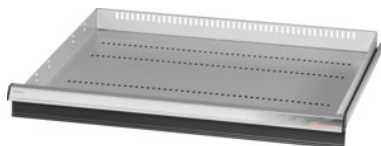

Garant GRIDLINE

**Lade, 75 kg, 26×24G, fronthoogte lade: 75mm****Bestelgegevens**

Bestelnummer	931163 75
GTIN	4062406064822
Artikelklasse	9GK

**Omschrijving****Uitvoering:**

**100% Volledig uittrekbare lades** met geleidingen. Aluminium greeplijst met verwisselbare en opnieuw beschrijfbare labelstrips.

Stansgaten voor de opname van sleufscheidingsstrips in een raster van 25 mm (vanaf ladefronthoogte 75 mm).

Belastbaarheid 75 kg.

**T.b.v.:**

Behuizing voor gereedschapskast 30×28G nr. 931155.

**Levering:**

Lade compleet met telkens 1 paar geleiderails.

**Kleur:**

Laderomp lichtgrijs, RAL 7035, fronten antracietgrijs, RAL 7016, **poedercoating. Laderomp niet configureerbaar, altijd lichtgrijs, RAL 7035.**

**Technische beschrijving**

Nuttig ladeoppervlak in G	26×24
Fronthoogte	75 mm
Lades/uittrekbare legborden draagvermogen	75 kg
Gewicht	12 kg
Nuttige hoogte	50 mm
Nuttige diepte in G	24

Nuttige breedte in G	26
Toepassingsgebied	Gereedschapskast
Nuttige breedte	650 mm
Nuttige diepte	600 mm
met individuele ladeontgrendeling	nee
Materiaaldikte	1,2 mm
Uittrekbaarheid lade (gedeeltelijk/volledig uittrekbaar)	100 %
Kleuren	RAL 9002, 7035, 7005, 7016, 6011, 5018, 5012, 5011, 5005, 3003
Lades nuttige breedte × nuttige diepte in G	26×24G
Producttype	Lade