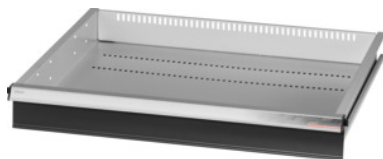

Garant GRIDLINE

Lade, 75 kg, 26×24G, fronthoogte lade: 100mm**Bestelgegevens**

Bestelnummer	931163 100
GTIN	4062406064839
Artikelklasse	9GK

Omschrijving**Uitvoering:**

100% Volledig uittrekbare lades met geleidingen. Aluminium greeplijst met verwisselbare en opnieuw beschrijfbaar labelstrips.

Stansgaten voor de opname van sleufscheidingsstrips in een raster van 25 mm (vanaf ladefronthoogte 75 mm).

Belastbaarheid 75 kg.

T.b.v.:

Behuizing voor gereedschapskast 30×28G nr. 931155.

Levering:

Lade compleet met telkens 1 paar geleiderails.

Kleur:

Laderomp lichtgrijs, RAL 7035, fronten antracietgrijs, RAL 7016, **poedercoating**. **Laderomp niet configureerbaar, altijd lichtgrijs, RAL 7035.**

Technische beschrijving

Fronthoogte	100 mm
Gewicht	15 kg
Nuttige hoogte	75 mm
Lades/uittrekbare legborden draagvermogen	75 kg
Nuttig ladeoppervlak in G	26×24
Nuttige breedte in G	26

Nuttige diepte in G	24
Toepassingsgebied	Gereedschapskast
Nuttige diepte	600 mm
Nuttige breedte	650 mm
met individuele ladeontgrendeling	nee
Materiaaldikte	1,2 mm
Uittrekbaarheid lade (gedeeltelijk/volledig uittrekbaar)	100 %
Kleuren	RAL 9002, 7035, 7005, 7016, 6011, 5018, 5012, 5011, 5005, 3003
Lades nuttige breedte × nuttige diepte in G	26×24G
Producttype	Lade