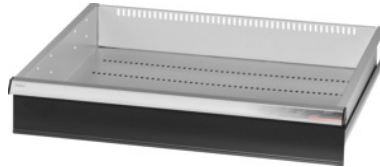

Garant GRIDLINE

**Lade, 75 kg, 26×24G, fronthoogte lade: 125mm****Bestelgegevens**

Bestelnummer	931163 125
GTIN	4062406064846
Artikelklasse	9GK

**Omschrijving****Uitvoering:**

**100% Volledig uittrekbare lades** met geleidingen. Aluminium greeplijst met verwisselbare en opnieuw beschrijfbaar labelstrips.

Stansgaten voor de opname van sleufscheidingsstrips in een raster van 25 mm (vanaf ladefronthoogte 75 mm).

Belastbaarheid 75 kg.

**T.b.v.:**

Behuizing voor gereedschapskast 30×28G nr. 931155.

**Levering:**

Lade compleet met telkens 1 paar geleiderails.

**Kleur:**

Laderomp lichtgrijs, RAL 7035, fronten antracietgrijs, RAL 7016, **poedercoating. Laderomp niet configureerbaar, altijd lichtgrijs, RAL 7035.**

**Technische beschrijving**

Gewicht	15 kg
Lades/uittrekbare legborden draagvermogen	75 kg
Nuttige hoogte	100 mm
Fronthoogte	125 mm
Nuttig ladeoppervlak in G	26×24
Nuttige diepte in G	24

Nuttige breedte in G	26
Toepassingsgebied	Gereedschapskast
Nuttige breedte	650 mm
Nuttige diepte	600 mm
met individuele ladeontgrendeling	nee
Materiaaldikte	1,2 mm
Uittrekbaarheid lade (gedeeltelijk/volledig uittrekbaar)	100 %
Kleuren	RAL 9002, 7035, 7005, 7016, 6011, 5018, 5012, 5011, 5005, 3003
Lades nuttige breedte × nuttige diepte in G	26×24G
Producttype	Lade