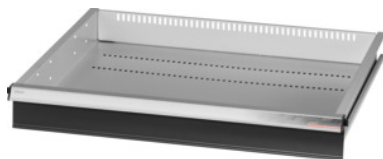

Garant GRIDLINE

**Lade, 200 kg, 26×24G, fronthoogte lade: 100mm****Bestelgegevens**

Bestelnummer	931165 100
GTIN	4062406064907
Artikelklasse	9GK

**Omschrijving****Uitvoering:**

**100% Volledig uittrekbare lades** met geleidingen. Aluminium greeplijst met verwisselbare en opnieuw beschrijfbaar labelstrips.

Stansgaten voor de opname van sleufscheidingsstrips in een raster van 25 mm (vanaf ladefronthoogte 75 mm).

Belastbaarheid 200 kg.

**T.b.v.:**

Behuizing voor gereedschapskast 30×28G nr. 931155.

**Levering:**

Lade compleet met telkens 1 paar geleiderails.

**Kleur:**

Laderomp lichtgrijs, RAL 7035, fronten antracietgrijs, RAL 7016, **poedercoating**. **Laderomp niet configureerbaar, altijd lichtgrijs, RAL 7035.**

**Technische beschrijving**

Nuttige hoogte	75 mm
Lades/uittrekbare legborden draagvermogen	200 kg
Gewicht	15 kg
Fronthoogte	100 mm
Nuttig ladeoppervlak in G	26×24
Nuttige breedte in G	26

Nuttige diepte in G	24
Toepassingsgebied	Gereedschapskast
Nuttige diepte	600 mm
Nuttige breedte	650 mm
met individuele ladeontgrendeling	nee
Materiaaldikte	1,2 mm
Uittrekbaarheid lade (gedeeltelijk/volledig uittrekbaar)	100 %
Kleuren	RAL 9002, 7035, 7005, 7016, 6011, 5018, 5012, 5011, 5005, 3003
Lades nuttige breedte × nuttige diepte in G	26×24G
Producttype	Lade