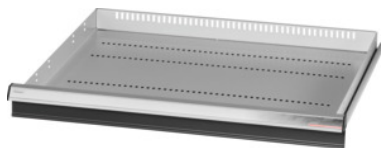

Garant GRIDLINE

**Lade, 200 kg, 26×24G, fronthoogte lade: 75mm****Bestelgegevens**

Bestelnummer	931165 75
GTIN	4062406064891
Artikelklasse	9GK

**Omschrijving****Uitvoering:**

**100% Volledig uittrekbare lades** met geleidingen. Aluminium greeplijst met verwisselbare en opnieuw beschrijfbaar labelstrips.

Stansgaten voor de opname van sleufscheidingsstrips in een raster van 25 mm (vanaf ladefronthoogte 75 mm).

Belastbaarheid 200 kg.

**T.b.v.:**

Behuizing voor gereedschapskast 30×28G nr. 931155.

**Levering:**

Lade compleet met telkens 1 paar geleiderails.

**Kleur:**

Laderomp lichtgrijs, RAL 7035, fronten antracietgrijs, RAL 7016, **poedercoating. Laderomp niet configureerbaar, altijd lichtgrijs, RAL 7035.**

**Technische beschrijving**

Gewicht	12 kg
Lades/uittrekbare legborden draagvermogen	200 kg
Fronthoogte	75 mm
Nuttig ladeoppervlak in G	26×24
Nuttige hoogte	50 mm
Nuttige breedte in G	26

Nuttige diepte in G	24
Toepassingsgebied	Gereedschapskast
Nuttige diepte	600 mm
Nuttige breedte	650 mm
met individuele ladeontgrendeling	nee
Materiaaldikte	1,2 mm
Uittrekbaarheid lade (gedeeltelijk/volledig uittrekbaar)	100 %
Kleuren	RAL 9002, 7035, 7005, 7016, 6011, 5018, 5012, 5011, 5005, 3003
Lades nuttige breedte × nuttige diepte in G	26×24G
Producttype	Lade