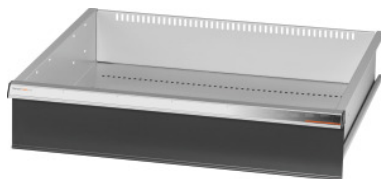

Garant GRIDLINE

**Lade, 75 kg, 26×24G, fronthoogte lade: 150mm****Bestelgegevens**

Bestelnummer	931163 150
GTIN	4062406064853
Artikelklasse	9GK

**Omschrijving****Uitvoering:**

**100% Volledig uittrekbare lades** met geleidingen. Aluminium greeplijst met verwisselbare en opnieuw beschrijfbaar labelstrips.

Stansgaten voor de opname van sleufscheidingsstrips in een raster van 25 mm (vanaf ladefronthoogte 75 mm).

Belastbaarheid 75 kg.

**T.b.v.:**

Behuizing voor gereedschapskast 30×28G nr. 931155.

**Levering:**

Lade compleet met telkens 1 paar geleiderails.

**Kleur:**

Laderomp lichtgrijs, RAL 7035, fronten antracietgrijs, RAL 7016, **poedercoating**. Laderomp niet configureerbaar, altijd lichtgrijs, RAL 7035.

**Technische beschrijving**

Nuttige hoogte	125 mm
Nuttig ladeoppervlak in G	26×24
Lades/uittrekbare legborden draagvermogen	75 kg
Gewicht	17 kg
Fronthoogte	150 mm
Nuttige diepte in G	24

Nuttige breedte in G	26
Toepassingsgebied	Gereedschapskast
Nuttige breedte	650 mm
Nuttige diepte	600 mm
met individuele ladeontgrendeling	nee
Materiaaldikte	1,2 mm
Uittrekbaarheid lade (gedeeltelijk/volledig uittrekbaar)	100 %
Kleuren	RAL 9002, 7035, 7005, 7016, 6011, 5018, 5012, 5011, 5005, 3003
Lades nuttige breedte × nuttige diepte in G	26×24G
Producttype	Lade