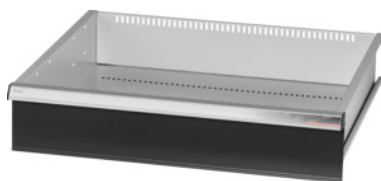

Garant GRIDLINE

Lade, 200 kg, 26×24G, fronthoogte lade: 150mm**Bestelgegevens**

Bestelnummer	931165 150
GTIN	4062406064921
Artikelklasse	9GK

Omschrijving**Uitvoering:**

100% Volledig uittrekbare lades met geleidingen. Aluminium greeplijst met verwisselbare en opnieuw beschrijfbare labelstrips.

Stansgaten voor de opname van sleufscheidingsstrips in een raster van 25 mm (vanaf ladefronthoogte 75 mm).

Belastbaarheid 200 kg.

T.b.v.:

Behuizing voor gereedschapskast 30×28G nr. 931155.

Levering:

Lade compleet met telkens 1 paar geleiderails.

Kleur:

Laderomp lichtgrijs, RAL 7035, fronten antracietgrijs, RAL 7016, **poedercoating. Laderomp niet configureerbaar, altijd lichtgrijs, RAL 7035.**

Technische beschrijving

Gewicht	17 kg
Nuttige hoogte	125 mm
Nuttig ladeoppervlak in G	26×24
Lades/uittrekbare legborden draagvermogen	200 kg
Fronthoogte	150 mm
Nuttige breedte in G	26

Nuttige diepte in G	24
Toepassingsgebied	Gereedschapskast
Nuttige diepte	600 mm
Nuttige breedte	650 mm
met individuele ladeontgrendeling	nee
Materiaaldikte	1,2 mm
Uittrekbaarheid lade (gedeeltelijk/volledig uittrekbaar)	100 %
Kleuren	RAL 9002, 7035, 7005, 7016, 6011, 5018, 5012, 5011, 5005, 3003
Lades nuttige breedte × nuttige diepte in G	26×24G
Producttype	Lade