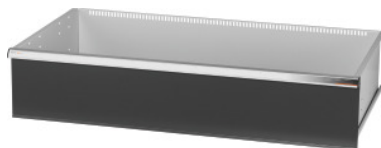

Garant GRIDLINE

**Lade, 200 kg, 46×24G, fronthoogte lade: 300mm**

### Uitvoering:

**100% Volledig uittrekbare lades** met geleidingen. Aluminium greeplijst met verwisselbare en opnieuw beschrijfbaar labelstrips.

Stansgaten voor het inzetten van sleufscheidingsstrips in een raster van 50 mm of 2G (vanaf ladefronthoogte 75 mm).