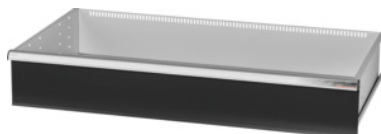

Garant GRIDLINE

**Lade, 200 kg, 46×24G, fronthoogte lade: 200mm****Bestelgegevens**

Bestelnummer	931455 200
GTIN	4062406065003
Artikelklasse	9GK

**Omschrijving****Uitvoering:**

**100% Volledig uittrekbare lades** met geleidingen. Aluminium greeplijst met verwisselbare en opnieuw beschrijfbaar labelstrips.

Stansgaten voor het inzetten van sleufscheidingsstrips in een raster van 50 mm of 2G (vanaf ladefronthoogte 75 mm).

Belastbaarheid 200 kg.

**T.b.v.:**

Behuizing voor gereedschapskast 50×28G nr. 931435.

**Levering:**

Lade compleet met telkens 1 paar geleiderails.

**Kleur:**

Laderomp lichtgrijs, RAL 7035, fronten antracietgrijs, RAL 7016, **poedercoating. Laderomp niet configureerbaar, altijd lichtgrijs, RAL 7035.**

**Opmerking:**

Er kunnen alleen GridLine insteekbare scheidingswanden in de breedtes 2G, 4G, 6G, 8G, 10G of 12G worden gebruikt.

**Technische beschrijving**

Gewicht	26 kg
Nuttig ladeoppervlak in G	46×24
Nuttige hoogte	175 mm
Fronthoogte	200 mm
Lades/uittrekbare legborden draagvermogen	200 kg