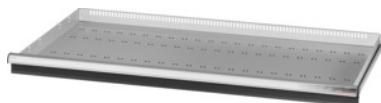

Garant GRIDLINE

Lade, 200 kg, 46×24G, fronthoogte lade: 75mm

Bestelgegevens

Bestelnummer	931455 75
GTIN	4062406064969
Artikelklasse	9GK

Omschrijving

Uitvoering:

100% Volledig uittrekbare lades met geleidingen. Aluminium greeplijst met verwisselbare en opnieuw beschrijfbaar labelstrips.

Stansgaten voor het inzetten van sleufscheidingsstrips in een raster van 50 mm of 2G (vanaf ladefronthoogte 75 mm).

Belastbaarheid 200 kg.

T.b.v.:

Behuizing voor gereedschapskast 50×28G nr. 931435.

Levering:

Lade compleet met telkens 1 paar geleiderails.

Kleur:

Laderomp lichtgrijs, RAL 7035, fronten antracietgrijs, RAL 7016, **poedercoating. Laderomp niet configureerbaar, altijd lichtgrijs, RAL 7035.**

Opmerking:

Er kunnen alleen GridLine insteekbare scheidingswanden in de breedtes 2G, 4G, 6G, 8G, 10G of 12G worden gebruikt.

Technische beschrijving

Gewicht	19 kg
Nuttige hoogte	50 mm
Nuttig ladeoppervlak in G	46×24
Lades/uittrekbare legborden draagvermogen	200 kg
Fronthoogte	75 mm