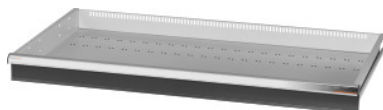

Garant GRIDLINE

Lade, 200 kg, 46×24G, fronthoogte lade: 100mm**Bestelgegevens**

Bestelnummer	931455 100
GTIN	4062406064976
Artikelklasse	9GK

Omschrijving**Uitvoering:**

100% Volledig uittrekbare lades met geleidingen. Aluminium greeplijst met verwisselbare en opnieuw beschrijfbaar labelstrips.

Stansgaten voor het inzetten van sleuvscheidingsstrips in een raster van 50 mm of 2G (vanaf ladefronthoogte 75 mm).

Belastbaarheid 200 kg.

T.b.v.:

Behuizing voor gereedschapskast 50×28G nr. 931435.

Levering:

Lade compleet met telkens 1 paar geleiderails.

Kleur:

Laderomp lichtgrijs, RAL 7035, fronten antracietgrijs, RAL 7016, **poedercoating**. Laderomp niet configureerbaar, altijd lichtgrijs, RAL 7035.

Opmerking:

Er kunnen alleen GridLine insteekbare scheidingswanden in de breedtes 2G, 4G, 6G, 8G, 10G of 12G worden gebruikt.

Technische beschrijving

Fronthoogte	100 mm
Gewicht	20 kg
Nuttige hoogte	75 mm
Lades/uittrekbare legborden draagvermogen	200 kg
Nuttig ladeoppervlak in G	46×24