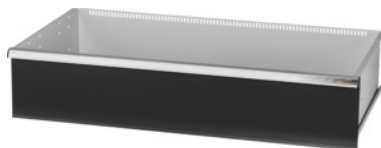

Garant GRIDLINE

Lade, 200 kg, 46×24G, fronthoogte lade: 250mm**Bestelgegevens**

Bestelnummer	931455 250
GTIN	4062406065010
Artikelklasse	9GK

Omschrijving**Uitvoering:**

100% Volledig uittrekbare lades met geleidingen. Aluminium greeplijst met verwisselbare en opnieuw beschrijfbare labelstrips.

Stansgaten voor het inzetten van sleufscheidingsstrips in een raster van 50 mm of 2G (vanaf ladefronthoogte 75 mm).

Belastbaarheid 200 kg.

T.b.v.:

Behuizing voor gereedschapskast 50×28G nr. 931435.

Levering:

Lade compleet met telkens 1 paar geleiderails.

Kleur:

Laderomp lichtgrijs, RAL 7035, fronten antracietgrijs, RAL 7016, **poedercoating. Laderomp niet configureerbaar, altijd lichtgrijs, RAL 7035.**

Opmerking:

Er kunnen alleen GridLine insteekbare scheidingswanden in de breedtes 2G, 4G, 6G, 8G, 10G of 12G worden gebruikt.

Technische beschrijving

Gewicht	29 kg
Nuttige hoogte	225 mm
Lades/uittrekbare legborden draagvermogen	200 kg
Fronthoogte	250 mm