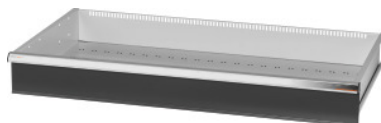

Garant GRIDLINE

Lade, 200 kg, 46×24G, fronthoogte lade: 150mm**Bestelgegevens**

Bestelnummer	931455 150
GTIN	4062406064990
Artikelklasse	9GK

Omschrijving**Uitvoering:**

100% Volledig uittrekbare lades met geleidingen. Aluminium greeplijst met verwisselbare en opnieuw beschrijfbaar labelstrips.

Stansgaten voor het inzetten van sleufscheidingsstrips in een raster van 50 mm of 2G (vanaf ladefronthoogte 75 mm).

Belastbaarheid 200 kg.

T.b.v.:

Behuizing voor gereedschapskast 50×28G nr. 931435.

Levering:

Lade compleet met telkens 1 paar geleiderails.

Kleur:

Laderomp lichtgrijs, RAL 7035, fronten antracietgrijs, RAL 7016, **poedercoating. Laderomp niet configureerbaar, altijd lichtgrijs, RAL 7035.**

Opmerking:

Er kunnen alleen GridLine insteekbare scheidingswanden in de breedtes 2G, 4G, 6G, 8G, 10G of 12G worden gebruikt.

Technische beschrijving

Gewicht	23 kg
Nuttig ladeoppervlak in G	46×24
Lades/uittrekbare legborden draagvermogen	200 kg
Fronthoogte	150 mm
Nuttige hoogte	125 mm