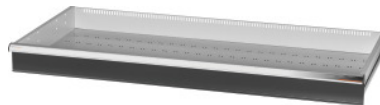

Garant GRIDLINE

Lade, 200 kg, 56×24G, Fronthoogte lade: 125mm**Bestelgegevens**

Bestelnummer	931555 125
GTIN	4062406065058
Artikelklasse	9GK

Omschrijving**Uitvoering:**

100% Volledig uittrekbare lades met geleidingen. Aluminium greeplijst met verwisselbare en opnieuw beschrijfbaar labelstrips.

Stansgaten voor de opname van sleufscheidingsstrips in een raster van 50 mm of 2G (vanaf ladefronthoogte 75 mm).

Belastbaarheid 200 kg.

T.b.v.:

Behuizing voor gereedschapskast 56×24G nr. 931535.

Levering:

Lade compleet met 1 paar geleiderails.

Kleur:

Laderomp lichtgrijs, RAL 7035, fronten antracietgrijs, RAL 7016, **poedercoating. Laderomp niet configureerbaar, altijd lichtgrijs, RAL 7035.**

Opmerking:

Er kunnen alleen GridLine insteekbare scheidingswanden in de breedtes 2G, 4G, 6G, 8G, 10G of 12G worden gebruikt.

Technische beschrijving

Nuttig ladeoppervlak in G	56×24
Fronthoogte	125 mm
Nuttige hoogte	100 mm
Lades/uittrekbare legborden draagvermogen	200 kg
Gewicht	25 kg

Nuttige diepte in G	24
Nuttige breedte in G	56
Toepassingsgebied	Gereedschapskast
Nuttige breedte	1400 mm
Nuttige diepte	600 mm
met individuele ladeontgrendeling	nee
Materiaaldikte	1,2 mm
Uittrekbaarheid lade (gedeeltelijk/volledig uittrekbaar)	100 %
Kleuren	RAL 9002, 7035, 7005, 7016, 6011, 5018, 5012, 5011, 5005, 3003
Lades nuttige breedte × nuttige diepte in G	56×24G
Producttype	Lade