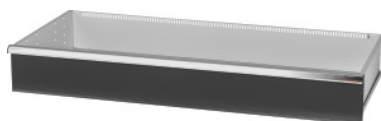

Garant GRIDLINE

**Lade, 200 kg, 56×24G, Fronthoogte lade: 250mm****Bestelgegevens**

Bestelnummer	931555 250
GTIN	4062406065089
Artikelklasse	9GK

**Omschrijving****Uitvoering:**

**100% Volledig uittrekbare lades** met geleidingen. Aluminium greeplijst met verwisselbare en opnieuw beschrijfbaar labelstrips.

Stansgaten voor de opname van sleufscheidingsstrips in een raster van 50 mm of 2G (vanaf ladefronthoogte 75 mm).

Belastbaarheid 200 kg.

**T.b.v.:**

Behuizing voor gereedschapskast 56×24G nr. 931535.

**Levering:**

Lade compleet met 1 paar geleiderails.

**Kleur:**

Laderomp lichtgrijs, RAL 7035, fronten antracietgrijs, RAL 7016, **poedercoating. Laderomp niet configureerbaar, altijd lichtgrijs, RAL 7035.**

**Opmerking:**

Er kunnen alleen GridLine insteekbare scheidingswanden in de breedtes 2G, 4G, 6G, 8G, 10G of 12G worden gebruikt.

**Technische beschrijving**

Nuttig ladeoppervlak in G	56×24
Gewicht	33 kg
Lades/uittrekbare legborden draagvermogen	200 kg
Nuttige hoogte	225 mm
Fronthoogte	250 mm