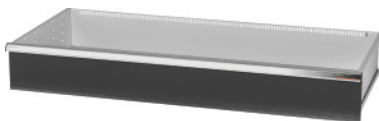

Garant GRIDLINE

Lade, 200 kg, 56×24G, Fronthoogte lade: 200mm**Bestelgegevens**

Bestelnummer	931555 200
GTIN	4062406065072
Artikelklasse	9GK

Omschrijving**Uitvoering:**

100% Volledig uittrekbare lades met geleidingen. Aluminium greeplijst met verwisselbare en opnieuw beschrijfbare labelstrips.

Stansgaten voor de opname van sleufscheidingsstrips in een raster van 50 mm of 2G (vanaf ladefronthoogte 75 mm).

Belastbaarheid 200 kg.

T.b.v.:

Behuizing voor gereedschapskast 56×24G nr. 931535.

Levering:

Lade compleet met 1 paar geleiderails.

Kleur:

Laderomp lichtgrijs, RAL 7035, fronten antracietgrijs, RAL 7016, **poedercoating. Laderomp niet configureerbaar, altijd lichtgrijs, RAL 7035.**

Opmerking:

Er kunnen alleen GridLine insteekbare scheidingswanden in de breedtes 2G, 4G, 6G, 8G, 10G of 12G worden gebruikt.

Technische beschrijving

Lades/uittrekbare legborden draagvermogen	200 kg
Nuttige hoogte	175 mm
Fronthoogte	200 mm
Gewicht	29 kg
Nuttig ladeoppervlak in G	56×24

Nuttige diepte in G	24
Nuttige breedte in G	56
Toepassingsgebied	Gereedschapskast
Nuttige diepte	600 mm
Nuttige breedte	1400 mm
met individuele ladeontgrendeling	nee
Materiaaldikte	1,2 mm
Uittrekbaarheid lade (gedeeltelijk/volledig uittrekbaar)	100 %
Kleuren	RAL 9002, 7035, 7005, 7016, 6011, 5018, 5012, 5011, 5005, 3003
Lades nuttige breedte × nuttige diepte in G	56×24G
Producttype	Lade