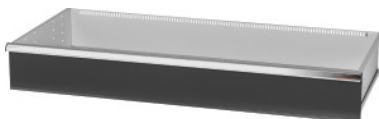

Garant GRIDLINE

Lade, 200 kg, 56×24G, Fronthoogte lade: 300mm**Bestelgegevens**

Bestelnummer	931555 300
GTIN	4062406065096
Artikelklasse	9GK

Omschrijving**Uitvoering:**

100% Volledig uittrekbare lades met geleidingen. Aluminium greeplijst met verwisselbare en opnieuw beschrijfbaar labelstrips.

Stansgaten voor de opname van sleufscheidingsstrips in een raster van 50 mm of 2G (vanaf ladefronthoogte 75 mm).

Belastbaarheid 200 kg.

T.b.v.:

Behuizing voor gereedschapskast 56×24G nr. 931535.

Levering:

Lade compleet met 1 paar geleiderails.

Kleur:

Laderomp lichtgrijs, RAL 7035, fronten antracietgrijs, RAL 7016, **poedercoating. Laderomp niet configureerbaar, altijd lichtgrijs, RAL 7035.**

Opmerking:

Er kunnen alleen GridLine insteekbare scheidingswanden in de breedtes 2G, 4G, 6G, 8G, 10G of 12G worden gebruikt.

Technische beschrijving

Gewicht	35 kg
Lades/uittrekbare legborden draagvermogen	200 kg
Fronthoogte	300 mm
Nuttig ladeoppervlak in G	56×24
Nuttige hoogte	275 mm

Nuttige diepte in G	24
Nuttige breedte in G	56
Toepassingsgebied	Gereedschapskast
Nuttige diepte	600 mm
Nuttige breedte	1400 mm
met individuele ladeontgrendeling	nee
Materiaaldikte	1,2 mm
Uittrekbaarheid lade (gedeeltelijk/volledig uittrekbaar)	100 %
Kleuren	RAL 9002, 7035, 7005, 7016, 6011, 5018, 5012, 5011, 5005, 3003
Lades nuttige breedte × nuttige diepte in G	56×24G
Producttype	Lade