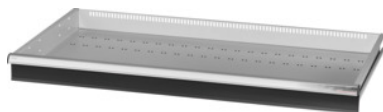

Garant GRIDLINE

Lade, 75 kg, 46×24G, Fronthoogte lade: 100mm

Bestelgegevens

Bestelnummer	931453 100
GTIN	4062406066161
Artikelklasse	9GK

Omschrijving

Uitvoering:

100% Volledig uittrekbare lades met geleidingen. Aluminium greeplijst met verwisselbare en opnieuw beschrijfbaar labelstrips.

Stansgaten voor de opname van sleufscheidingsstrips in een raster van 50 mm of 2G (vanaf ladefronthoogte 75 mm).

Belastbaarheid 75 kg.

T.b.v.:

Behuizing voor gereedschapskast 50×28G nr. 931435.

Levering:

Lade compleet met telkens 1 paar geleiderails.

Kleur:

Laderomp lichtgrijs, RAL 7035, fronten antracietgrijs, RAL 7016, **poedercoating**. Laderomp niet configureerbaar, altijd lichtgrijs, RAL 7035.

Opmerking:

Er kunnen alleen GridLine insteekbare schotten in de breedtes 2G, 4G, 6G, 8G, 10G of 12G worden gebruikt.

Technische beschrijving

Nuttige hoogte	75 mm
Lades/uittrekbare legborden draagvermogen	75 kg
Gewicht	20 kg
Fronthoogte	100 mm
Nuttig ladeoppervlak in G	46×24

Nuttige diepte in G	24
Nuttige breedte in G	46
Toepassingsgebied	Gereedschapskast
Nuttige diepte	600 mm
Nuttige breedte	1150 mm
met individuele ladeontgrendeling	nee
Materiaaldikte	1,2 mm
Uittrekbaarheid lade (gedeeltelijk/volledig uittrekbaar)	100 %
Kleuren	RAL 9002, 7035, 7005, 7016, 6011, 5018, 5012, 5011, 5005, 3003
Lades nuttige breedte × nuttige diepte in G	46×24G
Producttype	Lade