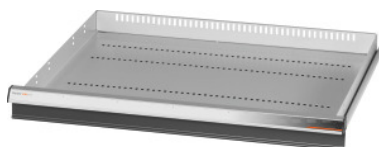

Garant GRIDLINE

**Lade voor vleugeldeur maxi-systeem-/zwaarlastkasten breedte 30G, 26×24G,
Fronthoogte lade: 75mm****Bestelgegevens**

Bestelnummer	942570 75
GTIN	4062406067731
Artikelklasse	9GI

Omschrijving**Uitvoering:**

Lades voor inbouw in GridLine **vleugeldeur** maxi-systeem- en zwaarlastkasten. Aluminium greeplijst met verwisselbare en opnieuw beschrijfbare labelstrips. Nieuw ladeconcept voor de optimale uitrusting met indelingsmateriaal.

T.b.v.:

Kasten nr. 941001 – 941033; nr. 942301 – 942323; nr. 942701 – 942723, nr. 942802 – 942824.

Kleur:

Laderomp lichtgrijs, RAL 7035, fronten lades antraciet, RAL 7016, **poedercoating. Laderomp niet configureerbaar, altijd lichtgrijs, RAL 7035.**

Opmerking:

Maat 30 en maat 40 geschikt voor kasten met breedte 60G en 80G omdat deze 2 compartimenten hebben.

Lades niet geschikt voor schuifdeurkasten.

Technische beschrijving

Gewicht	6 kg
Nuttige hoogte	50 mm
Nuttige diepte in G	24
Nuttige breedte in G	26
Nuttige breedte	650 mm
Nuttige diepte	600 mm