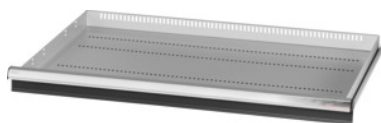

Garant GRIDLINE

Lade voor vleugeldeur maxi-systeem-/zwaarlastkasten breedte 40G, 36×24G, fronthoogte lade: 75mm**Bestelgegevens**

Bestelnummer	942573 75
GTIN	4062406067809
Artikelklasse	9GI

Omschrijving**Uitvoering:**

Lades voor inbouw in GridLine **vleugeldeur** maxi-systeem- en zwaarlastkasten. Aluminium greeplijst met verwisselbare en opnieuw beschrijfbare labelstrips. Nieuw ladeconcept voor de optimale uitrusting met indelingsmateriaal.

T.b.v.:

Kasten nr. 941001 – 941033; nr. 942301 – 942323; nr. 942701 – 942723, nr. 942802 – 942824.

Kleur:

Laderomp lichtgrijs, RAL 7035, fronten lades antraciet, RAL 7016, **poedercoating**. **Laderomp niet configureerbaar, altijd lichtgrijs, RAL 7035.**

Opmerking:

Maat 30 en maat 40 geschikt voor kasten met breedte 60G en 80G omdat deze 2 compartimenten hebben.

Lades niet geschikt voor schuifdeurkasten.

Technische beschrijving

Nuttige hoogte	50 mm
Gewicht	6 kg
Nuttige breedte in G	36
Nuttige diepte in G	24
Nuttige breedte	900 mm
Nuttige diepte	600 mm