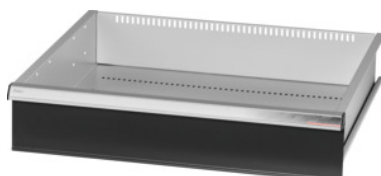

Garant GRIDLINE

**Lade voor vleugel deur maxi-systeem-/zwaarlastkasten breedte 30G, 26×24G,
Fronthoogte lade: 150mm****Bestelgegevens**

Bestelnummer	942570 150
GTIN	4062406067762
Artikelklasse	9GI

Omschrijving**Uitvoering:**

Lades voor inbouw in GridLine **vleugel deur** maxi-systeem- en zwaarlastkasten. Aluminium greeplijst met verwisselbare en opnieuw beschrijfbaar labelstrips. Nieuw ladeconcept voor de optimale uitrusting met indelingsmateriaal.

T.b.v.:

Kasten nr. 941001 – 941033; nr. 942301 – 942323; nr. 942701 – 942723, nr. 942802 – 942824.

Kleur:

Laderomp lichtgrijs, RAL 7035, fronten lades antraciet, RAL 7016, **poedercoating. Laderomp niet configureerbaar, altijd lichtgrijs, RAL 7035.**

Opmerking:

Maat 30 en maat 40 geschikt voor kasten met breedte 60G en 80G omdat deze 2 compartimenten hebben.

Lades niet geschikt voor schuifdeurkasten.

Technische beschrijving

Gewicht	9 kg
Nuttige hoogte	125 mm
Nuttige breedte in G	26
Nuttige diepte in G	24
Nuttige diepte	600 mm