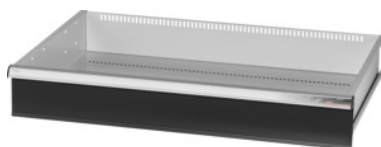

Garant GRIDLINE

Lade voor vleugeldeur maxi-systeem-/zwaarlastkasten breedte 40G, 36×24G, fronthoogte lade: 150mm**Bestelgegevens**

Bestelnummer	942573 150
GTIN	4062406067830
Artikelklasse	9GI

Omschrijving**Uitvoering:**

Lades voor inbouw in GridLine **vleugeldeur** maxi-systeem- en zwaarlastkasten. Aluminium greeplijst met verwisselbare en opnieuw beschrijfbare labelstrips. Nieuw ladeconcept voor de optimale uitrusting met indelingsmateriaal.

T.b.v.:

Kasten nr. 941001 – 941033; nr. 942301 – 942323; nr. 942701 – 942723, nr. 942802 – 942824.

Kleur:

Laderomp lichtgrijs, RAL 7035, fronten lades antraciet, RAL 7016, **poedercoating. Laderomp niet configureerbaar, altijd lichtgrijs, RAL 7035.**

Opmerking:

Maat 30 en maat 40 geschikt voor kasten met breedte 60G en 80G omdat deze 2 compartimenten hebben.

Lades niet geschikt voor schuifdeurkasten.

Technische beschrijving

Nuttige hoogte	125 mm
Gewicht	9 kg
Nuttige breedte in G	36
Nuttige diepte in G	24
Nuttige breedte	900 mm
Nuttige diepte	600 mm