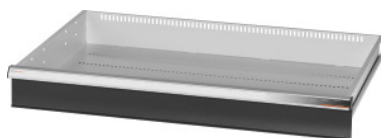

Garant GRIDLINE

Lade voor vleugeldeur maxi-systeem-/zwaarlastkasten breedte 40G, 36×24G, fronthoogte lade: 125mm**Bestelgegevens**

Bestelnummer	942573 125
GTIN	4062406067823
Artikelklasse	9GI

Omschrijving**Uitvoering:**

Lades voor inbouw in GridLine **vleugeldeur** maxi-systeem- en zwaarlastkasten. Aluminium greeplijst met verwisselbare en opnieuw beschrijfbare labelstrips. Nieuw ladeconcept voor de optimale uitrusting met indelingsmateriaal.

T.b.v.:

Kasten nr. 941001 – 941033; nr. 942301 – 942323; nr. 942701– 942723, nr. 942802– 942824.

Kleur:

Laderomp lichtgrijs, RAL 7035, fronten lades antraciet, RAL 7016, **poedercoating. Laderomp niet configureerbaar, altijd lichtgrijs, RAL 7035.**

Opmerking:

Maat 30 en maat 40 geschikt voor kasten met breedte 60G en 80G omdat deze 2 compartimenten hebben.

Lades niet geschikt voor schuifdeurkasten.

Technische beschrijving

Gewicht	8 kg
Nuttige hoogte	100 mm
Nuttige breedte in G	36
Nuttige diepte in G	24
Nuttige diepte	600 mm
Nuttige breedte	900 mm