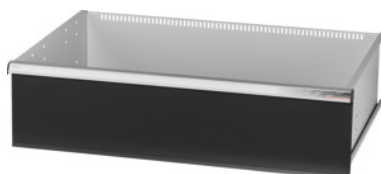

Garant GRIDLINE

Lade voor vleugeldeur maxi-systeem-/zwaarlastkasten breedte 40G, 36×24G, fronthoogte lade: 300mm**Bestelgegevens**

Bestelnummer	942573 300
GTIN	4062406067854
Artikelklasse	9GI

Omschrijving**Uitvoering:**

Lades voor inbouw in GridLine **vleugeldeur** maxi-systeem- en zwaarlastkasten. Aluminium greeplijst met verwisselbare en opnieuw beschrijfbare labelstrips. Nieuw ladeconcept voor de optimale uitrusting met indelingsmateriaal.

T.b.v.:

Kasten nr. 941001 – 941033; nr. 942301 – 942323; nr. 942701 – 942723, nr. 942802 – 942824.

Kleur:

Laderomp lichtgrijs, RAL 7035, fronten lades antraciet, RAL 7016, **poedercoating. Laderomp niet configureerbaar, altijd lichtgrijs, RAL 7035.**

Opmerking:

Maat 30 en maat 40 geschikt voor kasten met breedte 60G en 80G omdat deze 2 compartimenten hebben.

Lades niet geschikt voor schuifdeurkasten.

Technische beschrijving

Nuttige hoogte	275 mm
Gewicht	14 kg
Nuttige diepte in G	24
Nuttige breedte in G	36
Nuttige breedte	900 mm