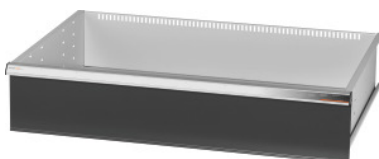

Garant GRIDLINE

**Lade voor vleugeldeur maxi-systeem-/zwaarlastkasten breedte 40G, 36×24G, fronthoogte lade: 200mm****Bestelgegevens**

Bestelnummer	942573 200
GTIN	4062406067847
Artikelklasse	9GI

**Omschrijving****Uitvoering:**

Lades voor inbouw in GridLine **vleugeldeur** maxi-systeem- en zwaarlastkasten. Aluminium greeplijst met verwisselbare en opnieuw beschrijfbaar labelstrips. Nieuw ladeconcept voor de optimale uitrusting met indelingsmateriaal.

**T.b.v.:**

Kasten nr. 941001 – 941033; nr. 942301 – 942323; nr. 942701 – 942723, nr. 942802 – 942824.

**Kleur:**

Laderomp lichtgrijs, RAL 7035, fronten lades antraciet, RAL 7016, **poedercoating. Laderomp niet configureerbaar, altijd lichtgrijs, RAL 7035.**

**Opmerking:**

Maat 30 en maat 40 geschikt voor kasten met breedte 60G en 80G omdat deze 2 compartimenten hebben.

Lades niet geschikt voor schuifdeurkasten.

**Technische beschrijving**

Nuttige hoogte	175 mm
Gewicht	11 kg
Nuttige diepte in G	24
Nuttige breedte in G	36
Nuttige breedte	900 mm