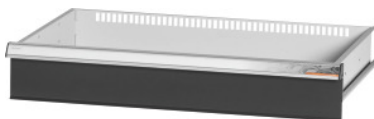

Garant GRIDLINE

Lade voor vleugeldeurkasten, breedte 30G, 26×16G, Fronthoogte lade: 75mm**Bestelgegevens**

Bestelnummer	940641 75
GTIN	4062406068257
Artikelklasse	9GI

Omschrijving**Uitvoering:**

Lades voor inbouw in GridLine kasten. Aluminium greeplijst met verwisselbare en opnieuw beschrijfbaar labelstrips. Nieuw ladeconcept voor de optimale uitrusting met indelingsmateriaal.

T.b.v.:

Kasten nr. 940001 – 940103, nr. 940111 – 940113, nr. 940801 – 940843.

Kleur:

Laderomp lichtgrijs, RAL 7035, fronten lades antraciet, RAL 7016, **poedercoating. Laderomp niet configureerbaar, altijd lichtgrijs, RAL 7035.**

Opmerking:

Niet geschikt voor inbouw in schuifdeurkasten.

Technische beschrijving

Nuttige hoogte	50 mm
Nuttige breedte in G	26
Gewicht	9 kg
Nuttige diepte in G	16
Lades/uittrekbare legborden draagvermogen	75 kg
Toepassingsgebied	Legbordenkast
Nuttige breedte	650 mm
Nuttige diepte	400 mm
met individuele ladeontgrendeling	nee

Materiaaldikte	0,9 mm
Uittrekbaarheid lade (gedeeltelijk/volledig uittrekbaar)	100 %
Kleuren	RAL 9002, 7035, 7005, 7016, 6011, 5018, 5012, 5011, 5005, 3003
Lades nuttige breedte x nuttige diepte in G	26x16G
Producttype	Lade