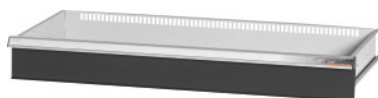

Garant GRIDLINE

Lade voor vleugeldeurkasten, breedte 40G, 36×16G, Fronthoogte lade: 200mm**Bestelgegevens**

Bestelnummer	940642 200
GTIN	4062406068363
Artikelklasse	9GI

Omschrijving**Uitvoering:**

Lades voor inbouw in GridLine kasten. Aluminium greeplijst met verwisselbare en opnieuw beschrijfbaar labelstrips. Nieuw ladeconcept voor de optimale uitrusting met indelingsmateriaal.

T.b.v.:

Kasten nr. 940001 – 940103, nr. 940111 – 940113, nr. 940801 – 940843.

Kleur:

Laderomp lichtgrijs, RAL 7035, fronten lades antraciet, RAL 7016, **poedercoating. Laderomp niet configureerbaar, altijd lichtgrijs, RAL 7035.**

Opmerking:

Niet geschikt voor inbouw in schuifdeurkasten.

Technische beschrijving

Nuttige breedte in G	36
Nuttige diepte in G	16
Lades/uittrekbare legborden draagvermogen	75 kg
Gewicht	19 kg
Nuttige hoogte	175 mm
Toepassingsgebied	Legbordenkast
Nuttige breedte	900 mm
Nuttige diepte	400 mm
met individuele ladeontgrendeling	nee

Materiaaldikte	0,9 mm
Uittrekbaarheid lade (gedeeltelijk/volledig uittrekbaar)	100 %
Kleuren	RAL 9002, 7035, 7005, 7016, 6011, 5018, 5012, 5011, 5005, 3003
Lades nuttige breedte x nuttige diepte in G	36x16G
Producttype	Lade