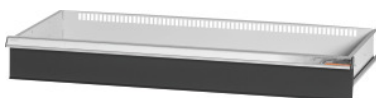

Garant GRIDLINE

Lade voor vleugeldeurkasten, breedte 40G, 36×16G, Fronthoogte lade: 300mm**Bestelgegevens**

Bestelnummer	940642 300
GTIN	4062406068370
Artikelklasse	9GI

Omschrijving**Uitvoering:**

Lades voor inbouw in GridLine kasten. Aluminium greeplijst met verwisselbare en opnieuw beschrijfbaar labelstrips. Nieuw ladeconcept voor de optimale uitrusting met indelingsmateriaal.

T.b.v.:

Kasten nr. 940001 – 940103, nr. 940111 – 940113, nr. 940801 – 940843.

Kleur:

Laderomp lichtgrijs, RAL 7035, fronten lades antraciet, RAL 7016, **poedercoating. Laderomp niet configureerbaar, altijd lichtgrijs, RAL 7035.**

Opmerking:

Niet geschikt voor inbouw in schuifdeurkasten.

Technische beschrijving

Nuttige diepte in G	16
Gewicht	22 kg
Nuttige breedte in G	36
Lades/uittrekbare legborden draagvermogen	75 kg
Nuttige hoogte	275 mm
Toepassingsgebied	Legbordenkast
Nuttige breedte	900 mm
Nuttige diepte	400 mm
met individuele ladeontgrendeling	nee

Materiaaldikte	0,9 mm
Uittrekbaarheid lade (gedeeltelijk/volledig uittrekbaar)	100 %
Kleuren	RAL 9002, 7035, 7005, 7016, 6011, 5018, 5012, 5011, 5005, 3003
Lades nuttige breedte x nuttige diepte in G	36x16G
Producttype	Lade