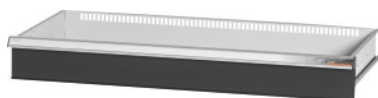

Garant GRIDLINE

**Lade voor vleugeldeurkasten, breedte 40G, 36×16G, Fronthoogte lade: 150mm****Bestelgegevens**

Bestelnummer	940642 150
GTIN	4062406068356
Artikelklasse	9GI

**Omschrijving****Uitvoering:**

Lades voor inbouw in GridLine kasten. Aluminium greeplijst met verwisselbare en opnieuw beschrijfbaar labelstrips. Nieuw ladeconcept voor de optimale uitrusting met indelingsmateriaal.

**T.b.v.:**

Kasten nr. 940001 – 940103, nr. 940111 – 940113, nr. 940801 – 940843.

**Kleur:**

Laderomp lichtgrijs, RAL 7035, fronten lades antraciet, RAL 7016, **poedercoating. Laderomp niet configureerbaar, altijd lichtgrijs, RAL 7035.**

**Opmerking:**

Niet geschikt voor inbouw in schuifdeurkasten.

Materiaaldikte	0,9 mm
Uittrekbaarheid lade (gedeeltelijk/volledig uittrekbaar)	100 %
Kleuren	RAL 9002, 7035, 7005, 7016, 6011, 5018, 5012, 5011, 5005, 3003
Lades nuttige breedte x nuttige diepte in G	36x16G
Producttype	Lade