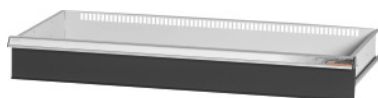

Garant GRIDLINE

Lade voor vleugeldeurkasten, breedte 40G, 36×16G, Fronthoogte lade: 125mm**Bestelgegevens**

Bestelnummer	940642 125
GTIN	4062406068349
Artikelklasse	9GI

Omschrijving**Uitvoering:**

Lades voor inbouw in GridLine kasten. Aluminium greeplijst met verwisselbare en opnieuw beschrijfbaar labelstrips. Nieuw ladeconcept voor de optimale uitrusting met indelingsmateriaal.

T.b.v.:

Kasten nr. 940001 – 940103, nr. 940111 – 940113, nr. 940801 – 940843.

Kleur:

Laderomp lichtgrijs, RAL 7035, fronten lades antraciet, RAL 7016, **poedercoating. Laderomp niet configureerbaar, altijd lichtgrijs, RAL 7035.**

Opmerking:

Niet geschikt voor inbouw in schuifdeurkasten.

Technische beschrijving

Nuttige hoogte	100 mm
Lades/uittrekbare legborden draagvermogen	75 kg
Nuttige diepte in G	16
Gewicht	14 kg
Nuttige breedte in G	36
Toepassingsgebied	Legbordenkast
Nuttige diepte	400 mm
Nuttige breedte	900 mm
met individuele ladeontgrendeling	nee

Materiaaldikte	0,9 mm
Uittrekbaarheid lade (gedeeltelijk/volledig uittrekbaar)	100 %
Kleuren	RAL 9002, 7035, 7005, 7016, 6011, 5018, 5012, 5011, 5005, 3003
Lades nuttige breedte x nuttige diepte in G	36x16G
Producttype	Lade