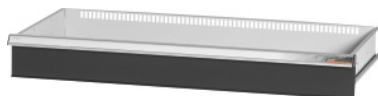

Garant GRIDLINE

Lade voor vleugeldeurkasten, breedte 40G, 36×16G, Fronthoogte lade: 75mm**Bestelgegevens**

Bestelnummer	940642 75
GTIN	4062406068325
Artikelklasse	9GI

Omschrijving**Uitvoering:**

Lades voor inbouw in GridLine kasten. Aluminium greeplijst met verwisselbare en opnieuw beschrijfbaar labelstrips. Nieuw ladeconcept voor de optimale uitrusting met indelingsmateriaal.

T.b.v.:

Kasten nr. 940001 – 940103, nr. 940111 – 940113, nr. 940801 – 940843.

Kleur:

Laderomp lichtgrijs, RAL 7035, fronten lades antraciet, RAL 7016, **poedercoating. Laderomp niet configureerbaar, altijd lichtgrijs, RAL 7035.**

Opmerking:

Niet geschikt voor inbouw in schuifdeurkasten.

Technische beschrijving

Nuttige diepte in G	16
Lades/uittrekbare legborden draagvermogen	75 kg
Nuttige hoogte	50 mm
Nuttige breedte in G	36
Gewicht	9 kg
Toepassingsgebied	Legbordenkast
Nuttige diepte	400 mm
Nuttige breedte	900 mm
met individuele ladeontgrendeling	nee

Materiaaldikte	0,9 mm
Uittrekbaarheid lade (gedeeltelijk/volledig uittrekbaar)	100 %
Kleuren	RAL 9002, 7035, 7005, 7016, 6011, 5018, 5012, 5011, 5005, 3003
Lades nuttige breedte x nuttige diepte in G	36x16G
Producttype	Lade