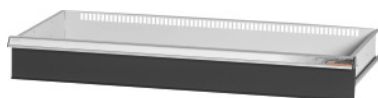

Garant GRIDLINE

**Lade voor vleugeldeurkasten, breedte 40G, 36×16G, Fronthoogte lade: 100mm****Bestelgegevens**

Bestelnummer	940642 100
GTIN	4062406068332
Artikelklasse	9GI

**Omschrijving****Uitvoering:**

Lades voor inbouw in GridLine kasten. Aluminium greeplijst met verwisselbare en opnieuw beschrijfbaar labelstrips. Nieuw ladeconcept voor de optimale uitrusting met indelingsmateriaal.

**T.b.v.:**

Kasten nr. 940001 – 940103, nr. 940111 – 940113, nr. 940801 – 940843.

**Kleur:**

Laderomp lichtgrijs, RAL 7035, fronten lades antraciet, RAL 7016, **poedercoating. Laderomp niet configureerbaar, altijd lichtgrijs, RAL 7035.**

**Opmerking:**

Niet geschikt voor inbouw in schuifdeurkasten.

Materiaaldikte	0,9 mm
Uittrekbaarheid lade (gedeeltelijk/volledig uittrekbaar)	100 %
Kleuren	RAL 9002, 7035, 7005, 7016, 6011, 5018, 5012, 5011, 5005, 3003
Lades nuttige breedte x nuttige diepte in G	36x16G
Producttype	Lade