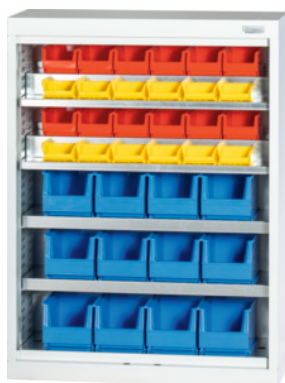

**Garant****Stellingkast zonder deuren, Hoogte: 1000mm****Bestelgegevens**

Bestelnummer	944009 1000
GTIN	4062406068530
Artikelklasse	9GI

**Omschrijving****Uitvoering:**

Bevestiging van legborden in een raster van 25 mm mogelijk.  
Stellingkast met indeling in 30×11G.

**Plaatsing:**

Aantal magazijnbakken: 12 × Nr. 963321 maat SB6; 12 × nr. 963321 maat SB5; 12 × nr. 963321 maat SB4

**Levering:**

Kast inclusief legborden en open magazijnbakken.

**Kleur:**

Romp lichtgrijs, RAL 7035, deuren antracietgrijs, RAL 7016, **poedercoating**.

**Technische beschrijving**

Nuttige hoogte	845 mm
----------------	--------

Hoogte	1000 mm
Legbord draagvermogen / maximale vlakverdeelde vakbelasting (op metaal)	80 kg
Breedte	750 mm
Aantal legborden	4
Gewicht	47 kg
Kastfronten	open
Diepte	275 mm
Breedte in G	30
Diepte in G	11
Materiaaldikte	0,9 mm
Draagvermogen kastbehuizing binnen	500 kg
Hoogteverstelling in raster	25 mm
Kleuren	RAL 9002, 7035, 7005, 7016, 6011, 5018, 5012, 5011, 5005, 3003
Producttype	Stellingkast