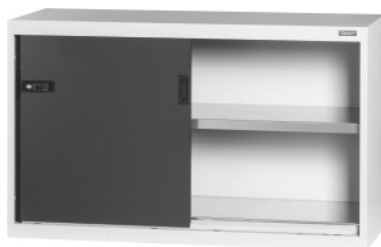

Garant GRIDLINE

Basiskast met volledig plaatstalen schuifdeuren, Hoogte: 750mm**Bestelgegevens**

Bestelnummer	940125 750
GTIN	4062406068974
Artikelklasse	9GI

Omschrijving**Uitvoering:**

Kast met indeling in 50×20G. Bevestiging van legborden in raster van 25 mm. Schuifdeuren aan de binnenzijde versterkt en afsluitbaar met een tweecomponenten-Haptoprene®-handgreep met stiftcilinderslot. Vergrendeling van de schuifdeuren in eindstanden (open/dicht).

Nivelleersokkel met 4 individueel instelbare voeten voor het compenseren van oneffenheden in de ondergrond. Schuifgreep bij basiskast in de bovenste deurhelft, bij opzetkast in de onderste deurhelft.

Levering:

Kast inclusief legborden.

Kleur:

Romp lichtgrijs, RAL 7035, deuren antracietgrijs, RAL 7016, **poedercoating**.

Opmerking:

Voor legborden en accessoires voor GridLine kasten zie nr. 940501 – 940710 en Groep 95.

Aantal legborden	1
Gewicht	70 kg
Diepte	500 mm
Kastfronten	Volledig plaatstalen schuifdeur
Legbord draagvermogen / maximale vlakverdeelde vakbelasting (op metaal)	100 kg
Breedte in G	50
Breedte	1250 mm
Hoogte	750 mm
Nuttige hoogte	595 mm
Materiaaldikte	0,9 mm
Draagvermogen kastbehuizing binnen	1000 kg
Hoogteverstelling in raster	25 mm
Stiftcilinderslot	modulair cilinderhuis
Kleuren	RAL 9002, 7035, 7005, 7016, 6011, 5018, 5012, 5011, 5005, 3003
Kast type	Basiskast
Producttype	Legbordenkast