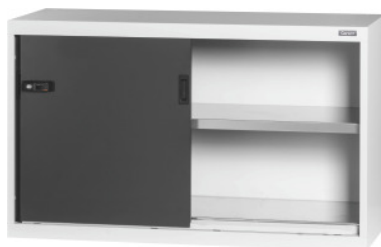

Garant GRIDLINE

Basiskast met volledig plaatstalen schuifdeuren, Hoogte: 800mm**Bestelgegevens**

Bestelnummer	940125 800
GTIN	4062406068981
Artikelklasse	9GI

Omschrijving**Uitvoering:**

Kast met indeling in 50×20G. Bevestiging van legborden in raster van 25 mm. Schuifdeuren aan de binnenzijde versterkt en afsluitbaar met een tweecomponenten-Haptoprene®-handgreep met stiftcilinderslot. Vergrendeling van de schuifdeuren in eindstanden (open/dicht).

Nivelleersokkel met 4 individueel instelbare voeten voor het compenseren van oneffenheden in de ondergrond. Schuifgreep bij basiskast in de bovenste deurhelft, bij opzetkast in de onderste deurhelft.

Levering:

Kast inclusief legborden.

Kleur:

Romp lichtgrijs, RAL 7035, deuren antracietgrijs, RAL 7016, **poedercoating**.

Opmerking:

Voor legborden en accessoires voor GridLine kasten zie nr. 940501 – 940710 en Groep 95.

Volgens de TÜV GS-certificering moeten alle kasten absoluut tegen kantelen worden beveiligd.

Technische beschrijving

Hoogte	800 mm
Diepte	500 mm
Nuttige hoogte	645 mm
Breedte in G	50

Handgreep positionering	boven
Diepte in G	20
Legbord draagvermogen / maximale vlakverdeelde vakbelasting (op metaal)	100 kg
Gewicht	73 kg
Breedte	1250 mm
ComfortClose	nee
Aantal legborden	1
Kastfronten	Volledig plaatstalen schuifdeur
Sluitsysteem elektronisch – om te bouwen	ja
Materiaaldikte	0,9 mm
Draagvermogen kastbehuizing binnen	1000 kg
Hoogteverstelling in raster	25 mm
Stiftcilinderslot	modulair cilinderhuis
Kleuren	RAL 9002, 7035, 7005, 7016, 6011, 5018, 5012, 5011, 5005, 3003
Kast type	Basiskast
Producttype	Legbordenkast