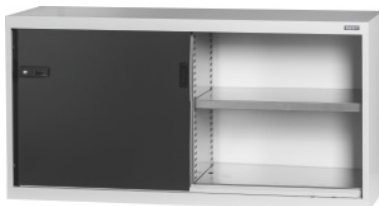

Garant GRIDLINE

**Basiskast met volledig plaatstalen schuifdeuren, Hoogte: 900mm****Bestelgegevens**

Bestelnummer	940165 900
GTIN	4062406069711
Artikelklasse	9GI

**Omschrijving****Uitvoering:**

Kast met indeling in 60×20G. Bevestiging van legborden in raster van 25 mm. Schuifdeuren aan de binnenzijde versterkt en afsluitbaar met een tweecomponenten-Haptoprene®-greep met stiftcilinderslot. Vergrendeling van de schuifdeuren in eindstanden (open/dicht).

**Nivelleersokkel** met 8 individueel instelbare voeten voor het compenseren van oneffenheden in de ondergrond. Greep bij basiskast in de bovenste deurhelft, bij opzetkast in de onderste deurhelft.

**Levering:**

Kast inclusief legborden.

**Kleur:**

Romp lichtgrijs, RAL 7035, deuren antracietgrijs, RAL 7016, **poedercoating**.

**Opmerking:**

Voor legborden en accessoires voor GridLine kasten zie nr. 940501 – 940710 en Groep 95.

Volgens de TÜV GS-certificering moeten alle kasten absoluut tegen kantelen worden beveiligd.

**Technische beschrijving**

Handgreep positionering	boven
Kastfronten	Volledig plaatstalen schuifdeur
Gewicht	82 kg
ComfortClose	nee
Nuttige hoogte	763 mm