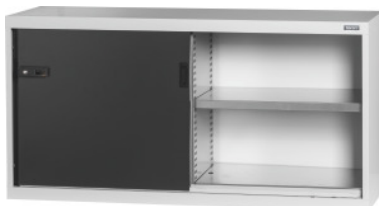

Garant GRIDLINE

Basiskast met volledig plaatstalen schuifdeuren, Hoogte: 750mm**Bestelgegevens**

Bestelnummer	940165 750
GTIN	4062406069599
Artikelklasse	9GI

Omschrijving**Uitvoering:**

Kast met indeling in 60×20G. Bevestiging van legborden in raster van 25 mm. Schuifdeuren aan de binnenzijde versterkt en afsluitbaar met een tweecomponenten-Haptoprene®-greep met stiftcilinderslot. Vergrendeling van de schuifdeuren in eindstanden (open/dicht).

Nivelleersokkel met 8 individueel instelbare voeten voor het compenseren van oneffenheden in de ondergrond. Greep bij basiskast in de bovenste deurhelft, bij opzetkast in de onderste deurhelft.

Levering:

Kast inclusief legborden.

Kleur:

Romp lichtgrijs, RAL 7035, deuren antracietgrijs, RAL 7016, **poedercoating**.

Opmerking:

Voor legborden en accessoires voor GridLine kasten zie nr. 940501 – 940710 en Groep 95.

Volgens de TÜV GS-certificering moeten alle kasten absoluut tegen kantelen worden beveiligd.

Technische beschrijving

ComfortClose	nee
Diepte in G	20
Gewicht	74 kg
Diepte	500 mm
Breedte in G	60

Breedte	1500 mm
Legbord draagvermogen / maximale vlakverdeelde vakbelasting (op metaal)	100 kg
Aantal legborden	2
Hoogte	750 mm
Nuttige hoogte	613 mm
Kastfronten	Volledig plaatstalen schuifdeur
Sluitsysteem elektronisch – om te bouwen	ja
Handgreep positionering	boven
Materiaaldikte	0,9 mm
Draagvermogen kastbehuizing binnen	1000 kg
Hoogteverstelling in raster	25 mm
Stiftcilinderslot	modulair cilinderhuis
Kleuren	RAL 9002, 7035, 7005, 7016, 6011, 5018, 5012, 5011, 5005, 3003
Kast type	Basiskast
Producttype	Legbordenkast