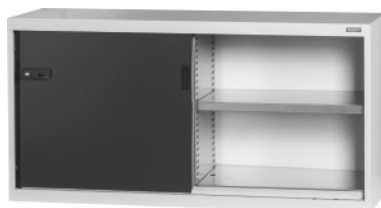

Garant GRIDLINE

Basiskast met volledig plaatstalen schuifdeuren, Hoogte: 800mm**Bestelgegevens**

Bestelnummer	940165 800
GTIN	4062406069605
Artikelklasse	9GI

Omschrijving**Uitvoering:**

Kast met indeling in 60×20G. Bevestiging van legborden in raster van 25 mm. Schuifdeuren aan de binnenzijde versterkt en afsluitbaar met een tweecomponenten-Haptoprene®-greep met stiftcilinderslot. Vergrendeling van de schuifdeuren in eindstanden (open/dicht).

Nivelleersokkel met 8 individueel instelbare voeten voor het compenseren van oneffenheden in de ondergrond. Greep bij basiskast in de bovenste deurhelft, bij opzetkast in de onderste deurhelft.

Levering:

Kast inclusief legborden.

Kleur:

Romp lichtgrijs, RAL 7035, deuren antracietgrijs, RAL 7016, **poedercoating**.

Opmerking:

Voor legborden en accessoires voor GridLine kasten zie nr. 940501 – 940710 en Groep 95.

Volgens de TÜV GS-certificering moeten alle kasten absoluut tegen kantelen worden beveiligd.

Technische beschrijving

Nuttige hoogte	663 mm
ComfortClose	nee
Breedte in G	60
Kastfronten	Volledig plaatstalen schuifdeur
Diepte	500 mm