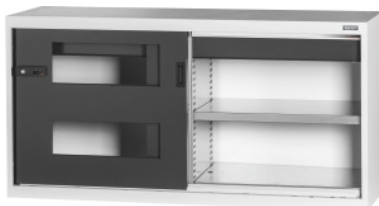

Garant GRIDLINE

Basiskast met lade, doorzichtige schuifdeuren, 26×14G, Hoogte: 800mm**Bestelgegevens**

Bestelnummer	940187 800
GTIN	4062406069919
Artikelklasse	9GI

Omschrijving**Uitvoering:**

Kast met indeling in 60×20G, met lades 26×14G. Bevestiging van legborden in raster van 25 mm. Schuifdeuren aan de binnenzijde versterkt en afsluitbaar met een tweecomponenten-Haptoprene®-greep met stiftcilinderslot. Vergrendeling van de schuifdeuren in eindstanden (open/dicht). **Nivelleersokkel** met 8 individueel instelbare voeten voor het compenseren van oneffenheden in de ondergrond. Greep bij basiskast in de bovenste deurhelft, bij opzetkast in de onderste deurhelft.

lades fronthoogte 125 mm.

Levering:

Kast inclusief legborden en lades.

Kleur:

Romp en laderomp lichtgrijs, RAL 7035, deuren en ladefronten antracietgrijs, RAL 7016, ,
poedercoating.

Opmerking:

Voor legborden en accessoires voor GridLine kasten zie nr. 940501 – 940710 en Groep 95.

Volgens de TÜV GS-certificering moeten alle kasten absoluut tegen kantelen worden beveiligd.

Technische beschrijving

Lades nuttige diepte in G	14
Breedte	1500 mm
Aantal lades	2

Gewicht	93 kg
Lades nuttige diepte	350 mm
Handgreep positionering	boven
ComfortClose	nee
Uittrekbaarheid lade (gedeeltelijk/volledig uittrekbaar)	100 %
Nuttig ladeoppervlak in G	26×14
Lades nuttige breedte	650 mm
Hoogte	800 mm
Aantal legborden	2
Breedte in G	60
Sluitsysteem elektronisch – om te bouwen	ja
Lades nuttige breedte in G	26
Legbord draagvermogen / maximale vlakverdeelde vakbelasting (op metaal)	100 kg
Lades/uittrekbare legborden draagvermogen	75 kg
Diepte in G	20
Diepte	500 mm
Nuttige hoogte	663 mm
Materiaaldikte	0,9 mm
Draagvermogen kastbehuizing binnen	1000 kg
Hoogteverstelling in raster	25 mm
Stiftcilinderslot	modulair cilinderhuis
Kleuren	RAL 9002, 7035, 7005, 7016, 6011, 5018, 5012, 5011, 5005, 3003
Lades nuttige breedte × nuttige diepte in G	26×14G
Kast type	Basiskast
Producttype	Legbordenkast