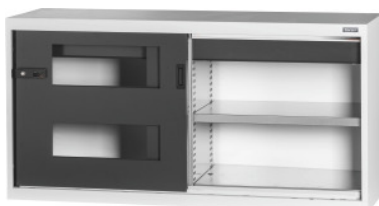

Garant GRIDLINE

**Basiskast met lade, doorzichtige schuifdeuren, 26×14G, Hoogte: 750mm****Bestelgegevens**

Bestelnummer	940187 750
GTIN	4062406067007
Artikelklasse	9GI

**Omschrijving****Uitvoering:**

Kast met indeling in 60×20G, met lades 26×14G. Bevestiging van legborden in raster van 25 mm. Schuifdeuren aan de binnenzijde versterkt en afsluitbaar met een tweecomponenten-Haptoprene®-greep met stiftcilinderslot. Vergrendeling van de schuifdeuren in eindstanden (open/dicht). **Nivelleersokkel** met 8 individueel instelbare voeten voor het compenseren van oneffenheden in de ondergrond. Greep bij basiskast in de bovenste deurhelft, bij opzetkast in de onderste deurhelft.

lades fronthoogte 125 mm.

**Levering:**

Kast inclusief legborden en laden.

**Kleur:**

Romp en laderomp lichtgrijs, RAL 7035, deuren en ladefronten antracietgrijs, RAL 7016, ,  
**poedercoating.**

**Opmerking:**

Sluitsysteem elektronisch – om te bouwen	ja
Lades nuttige diepte in G	14
Nuttig ladeoppervlak in G	26×14

Breedte	1500 mm
Nuttige hoogte	613 mm
Breedte in G	60
Aantal lades	2
Diepte	500 mm
Lades nuttige breedte in G	26
Uittrekbaarheid lade (gedeeltelijk/volledig uittrekbaar)	100 %
Aantal legborden	2
ComfortClose	nee
Handgreep positionering	boven
Diepte in G	20
Gewicht	90 kg
Lades nuttige breedte	650 mm
Hoogte	750 mm
Lades/uittrekbare legborden draagvermogen	75 kg
Legbord draagvermogen / maximale vlakverdeelde vakbelasting (op metaal)	100 kg
Lades nuttige diepte	350 mm
Materiaaldikte	0,9 mm
Draagvermogen kastbehuizing binnen	1000 kg
Hoogteverstelling in raster	25 mm
Stiftcilinderslot	modulair cilinderhuis
Kleuren	RAL 9002, 7035, 7005, 7016, 6011, 5018, 5012, 5011, 5005, 3003
Lades nuttige breedte × nuttige diepte in G	26×14G
Kast type	Basiskast
Producttype	Legbordenkast