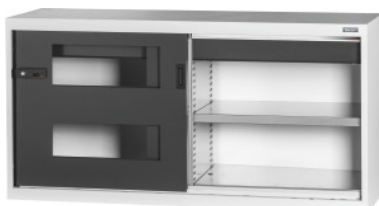

Garant GRIDLINE

**Basiskast met lade, doorzichtige schuifdeuren, 26×14G, Hoogte: 900mm****Bestelgegevens**

Bestelnummer	940187 900
GTIN	4062406069926
Artikelklasse	9GI

**Omschrijving****Uitvoering:**

Kast met indeling in 60×20G, met lades 26×14G. Bevestiging van legborden in raster van 25 mm. Schuifdeuren aan de binnenzijde versterkt en afsluitbaar met een tweecomponenten-Haptoprene®-greep met stiftcilinderslot. Vergrendeling van de schuifdeuren in eindstanden (open/dicht). **Nivelleersokkel** met 8 individueel instelbare voeten voor het compenseren van oneffenheden in de ondergrond. Greep bij basiskast in de bovenste deurhelft, bij opzetkast in de onderste deurhelft.

lades fronthoogte 125 mm.

**Levering:**

Kast inclusief legborden en lade.

**Kleur:**

Romp en laderomp lichtgrijs, RAL 7035, deuren en ladefronten antracietgrijs, RAL 7016, ,  
**poedercoating.**

**Opmerking:**

Sluitsysteem elektronisch – om te bouwen	ja
Hoogte	900 mm
Handgreep positionering	boven

Lades/uittrekbare legborden draagvermogen	75 kg
Lades nuttige breedte	650 mm
Aantal lades	2
Lades nuttige breedte in G	26
ComfortClose	nee
Breedte	1500 mm
Nuttige hoogte	763 mm
Diepte in G	20
Gewicht	97 kg
Aantal legborden	2
Breedte in G	60
Diepte	500 mm
Uittrekbaarheid lade (gedeeltelijk/volledig uittrekbaar)	100 %
Lades nuttige diepte in G	14
Lades nuttige diepte	350 mm
Nuttig ladeoppervlak in G	26×14
Legbord draagvermogen / maximale vlakverdeelde vakbelasting (op metaal)	100 kg
Materiaaldikte	0,9 mm
Draagvermogen kastbehuizing binnen	1000 kg
Hoogteverstelling in raster	25 mm
Stiftcilinderslot	modulair cilinderhuis
Kleuren	RAL 9002, 7035, 7005, 7016, 6011, 5018, 5012, 5011, 5005, 3003
Lades nuttige breedte × nuttige diepte in G	26×14G
Kast type	Basiskast
Producttype	Legbordenkast