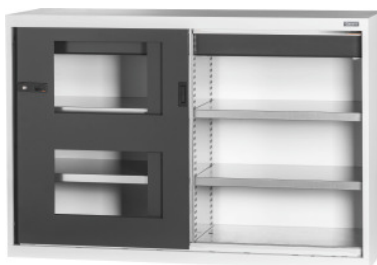

Garant GRIDLINE

Basiskast met lade, doorzichtige schuifdeuren, 26×14G, Hoogte: 1000mm**Bestelgegevens**

Bestelnummer	940187 1000
GTIN	4062406069933
Artikelklasse	9GI

Omschrijving**Uitvoering:**

Kast met indeling in 60×20G, met lades 26×14G. Bevestiging van legborden in raster van 25 mm. Schuifdeuren aan de binnenzijde versterkt en afsluitbaar met een tweecomponenten-Haptoprene®-greep met stiftcilinderslot. Vergrendeling van de schuifdeuren in eindstanden (open/dicht). **Nivelleersokkel** met 8 individueel instelbare voeten voor het compenseren van oneffenheden in de ondergrond. Greep bij basiskast in de bovenste deurhelft, bij opzetkast in de onderste deurhelft.

lades fronthoogte 125 mm.

Levering:

Kast inclusief legborden en lades.

Kleur:

Romp en laderomp lichtgrijs, RAL 7035, deuren en ladefronten antracietgrijs, RAL 7016, ,
poedercoating.

Opmerking:

Voor legborden en accessoires voor GridLine kasten zie nr. 940501 – 940710 en Groep 95.
Volgens de TÜV GS-certificering moeten alle kasten absoluut tegen kantelen worden beveiligd.

Technische beschrijving

Lades nuttige breedte	650 mm
Aantal lades	2

Sluitsysteem elektronisch – om te bouwen	ja
Lades nuttige diepte	350 mm
Diepte	500 mm
Nuttige hoogte	863 mm
Legbord draagvermogen / maximale vlakverdeelde vakbelasting (op metaal)	100 kg
Breedte	1500 mm
Nuttig ladeoppervlak in G	26×14
Hoogte	1000 mm
Handgreep positionering	boven
ComfortClose	nee
Lades nuttige diepte in G	14
Diepte in G	20
Lades/uittrekbare legborden draagvermogen	75 kg
Uittrekbaarheid lade (gedeeltelijk/volledig uittrekbaar)	100 %
Lades nuttige breedte in G	26
Aantal legborden	4
Breedte in G	60
Gewicht	109 kg
Materiaaldikte	0,9 mm
Draagvermogen kastbehuizing binnen	1000 kg
Hoogteverstelling in raster	25 mm
Stiftcilinderslot	modulair cilinderhuis
Kleuren	RAL 9002, 7035, 7005, 7016, 6011, 5018, 5012, 5011, 5005, 3003
Lades nuttige breedte × nuttige diepte in G	26×14G
Kast type	Basiskast
Producttype	Legbordenkast