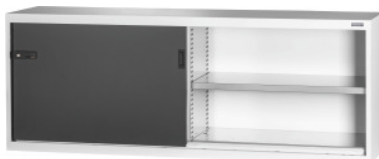

Garant GRIDLINE

Basiskast met volledig plaatstalen schuifdeuren, Hoogte: 900mm**Bestelgegevens**

Bestelnummer	940205 900
GTIN	4062406070038
Artikelklasse	9GI

Omschrijving**Uitvoering:**

Kast met indeling in 80×20G. Bevestiging van legborden in raster van 25 mm. Schuifdeuren aan de binnenzijde versterkt en afsluitbaar met een tweecomponenten-Haptoprene®-greep met stiftcilinderslot. Vergrendeling van de schuifdeuren in eindstanden (open/dicht).

Nivelleersokkel met 8 individueel instelbare voeten voor het compenseren van oneffenheden in de ondergrond. Greep bij basiskast in de bovenste deurhelft, bij opzetkast in de onderste deurhelft.

Levering:

Kast inclusief legborden.

Kleur:

Romp lichtgrijs, RAL 7035, deuren antracietgrijs, RAL 7016, **poedercoating**.

Opmerking:

Voor legborden en accessoires voor GridLine kasten zie nr. 940501 – 940710 en Groep 95.

Volgens de TÜV GS-certificering moeten alle kasten absoluut tegen kantelen worden beveiligd.

Technische beschrijving

Diepte in G	20
Diepte	500 mm
Nuttige hoogte	763 mm
Breedte in G	80
Breedte	2000 mm

Aantal legborden	2
Kastfronten	Volledig plaatstalen schuifdeur
ComfortClose	nee
Sluitsysteem elektronisch – om te bouwen	ja
Legbord draagvermogen / maximale vlakverdeelde vakbelasting (op metaal)	100 kg
Gewicht	100 kg
Hoogte	900 mm
Handgreep positionering	boven
Materiaaldikte	0,9 mm
Draagvermogen kastbehuizing binnen	1000 kg
Hoogteverstelling in raster	25 mm
Stiftcilinderslot	modulair cilinderhuis
Kleuren	RAL 9002, 7035, 7005, 7016, 6011, 5018, 5012, 5011, 5005, 3003
Kast type	Basiskast
Producttype	Legbordenkast